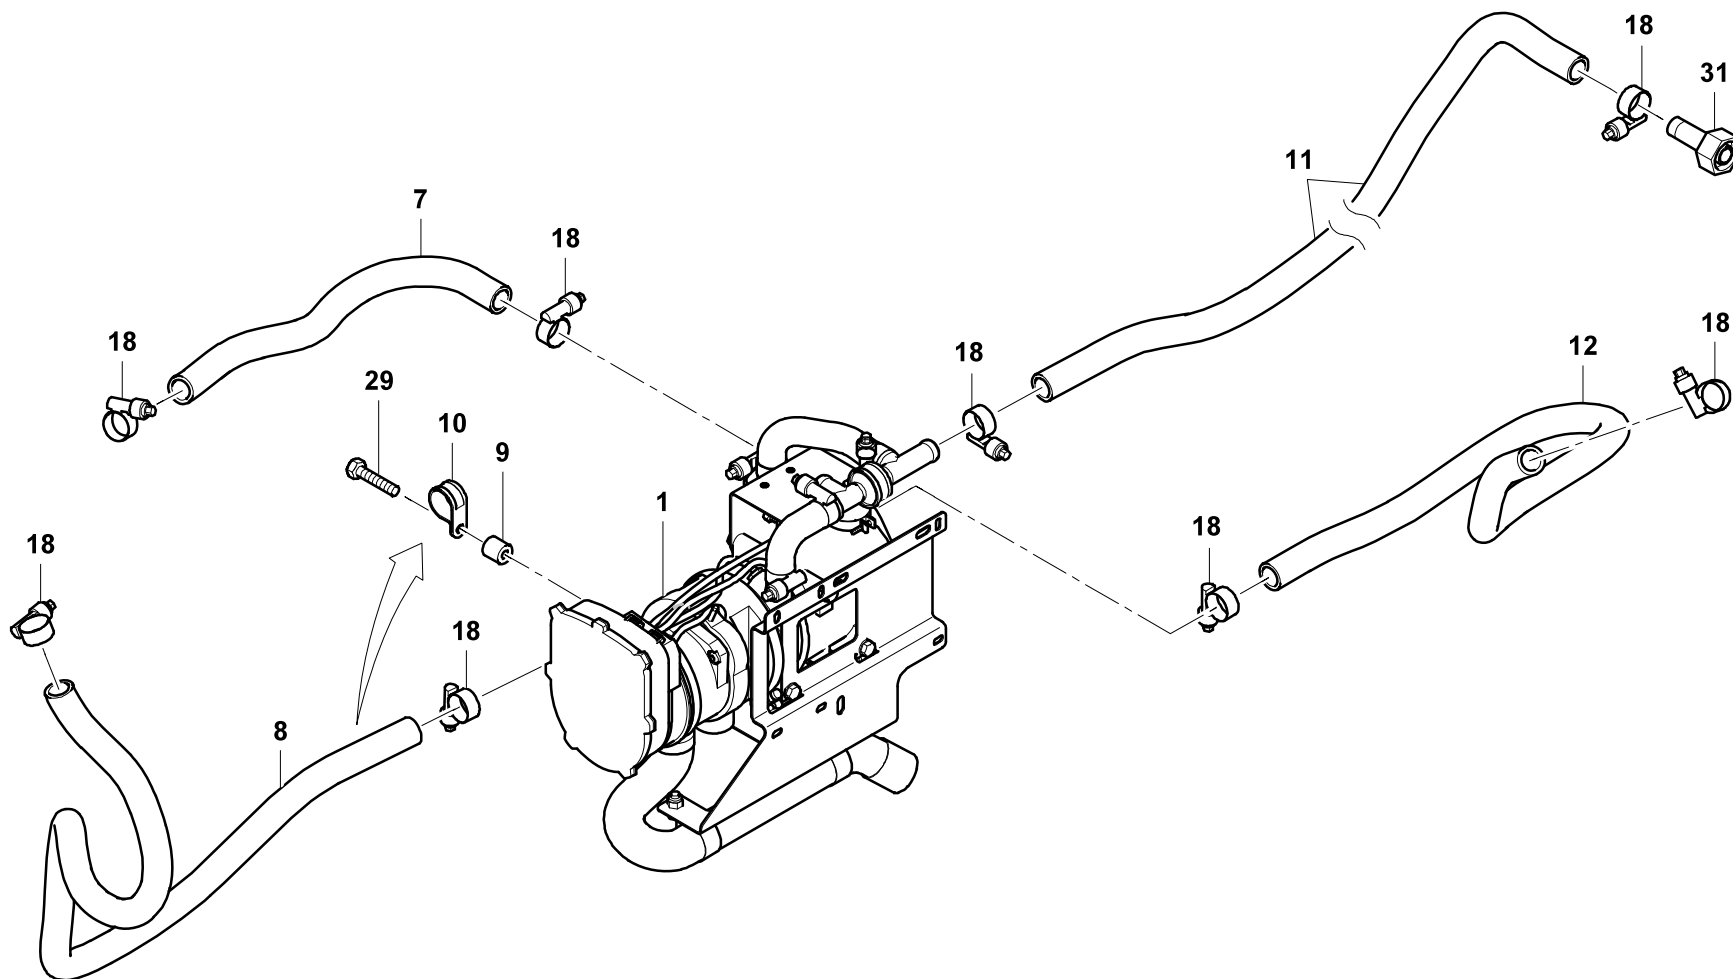

GROVE

WASSERZUSATZHEIZUNG ZSB.
 ADDITIONAL WATER HEATING ASSY

BILDТАFEL
 PICTORIAL DISPLAY

GMK 3060-2
 CAB 2020

08.20

4325561-ETL B

1/3

GROVE

WASSERZUSATZHEIZUNG ZSB.
 ADDITIONAL WATER HEATING ASSY

BILDTADEL
 PICTORIAL DISPLAY

GMK 3060-2
 CAB 2020

08.20

4325561-ETL B

2/3

GROVE

WASSERZUSATZHEIZUNG ZSB.
 ADDITIONAL WATER HEATING ASSY

BILDTADEL
 PICTORIAL DISPLAY

GMK 3060-2
 CAB 2020

08.20

4325561-ETL B

3/3