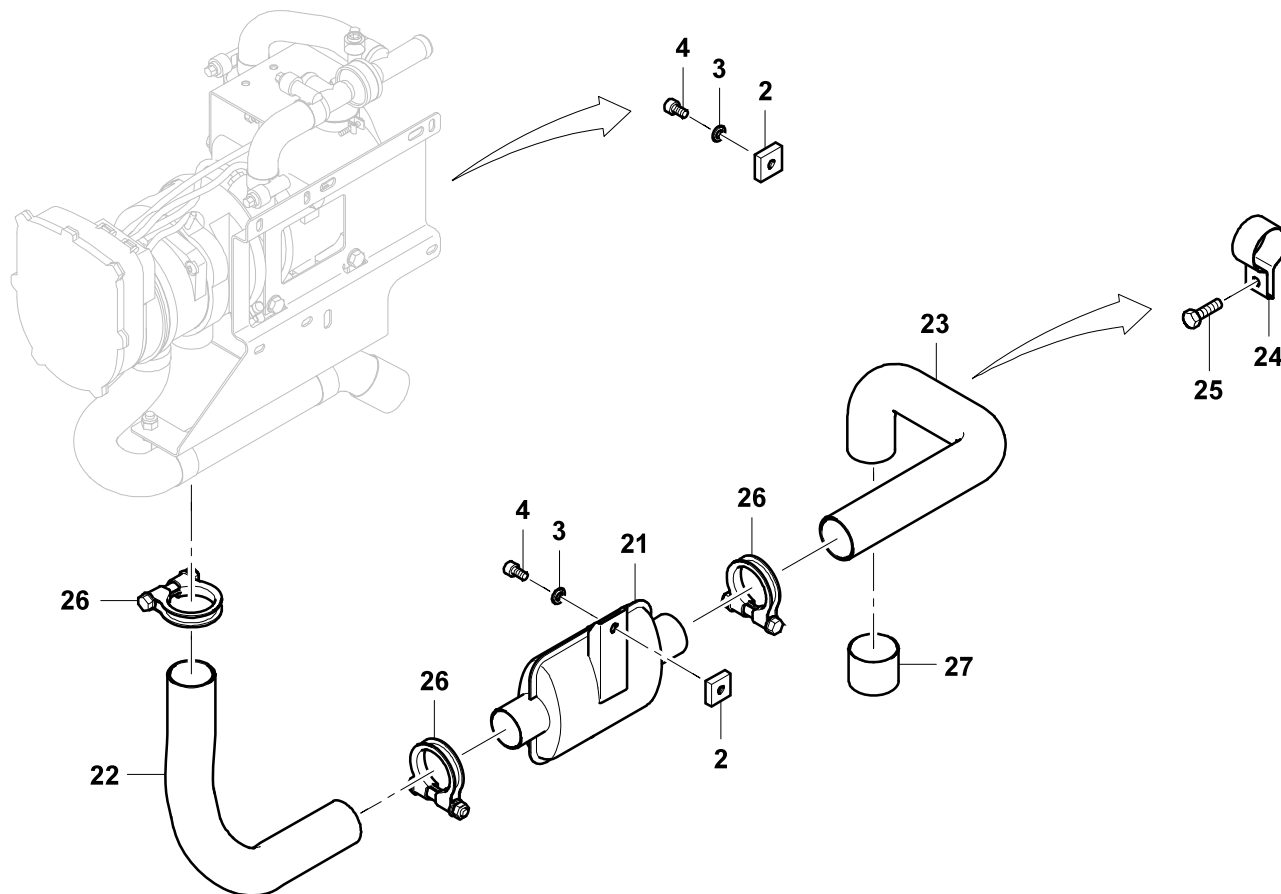

WASSERZUSATZHEIZUNG ZSB.
 ADDITIONAL WATER HEATING ASSY

BILDTADEL
 PICTORIAL DISPLAY

GMK 3060-2
 CAB 2020

08.20

4325561-ETL B

2/3

GROVE

WASSERZUSATZHEIZUNG ZSB.
 ADDITIONAL WATER HEATING ASSY

BILDTADEL
 PICTORIAL DISPLAY

GMK 3060-2
 CAB 2020

08.20

4325561-ETL B

3/3